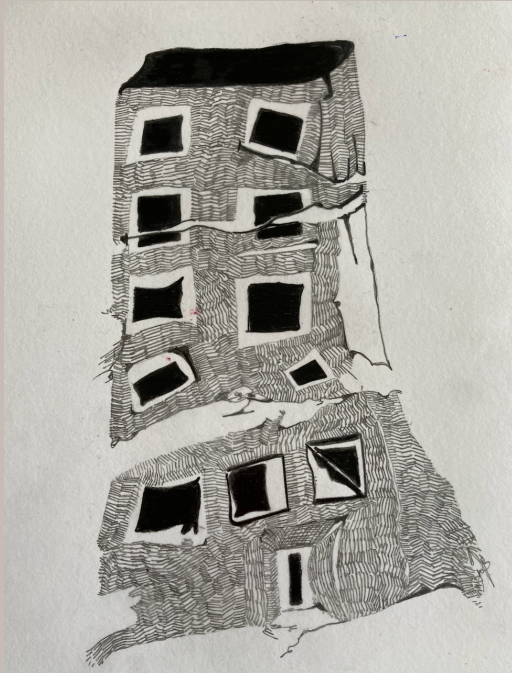

# Sichtweisen

Mittwoch bis Samstag 14.00-18.00

Cornelia Baldauf

Daniel Bosshard

Sven Studer

Cornelia Baldauf

Daniel Bosshard

Sven Studer

### **Cornelia Baldauf**

"Malen und Zeichnen ist für mich ein ständiges Kreisen, ein Vor- und zurücktreten, in Bewegung sein, nie ein Ende finden und nie zufrieden sein."